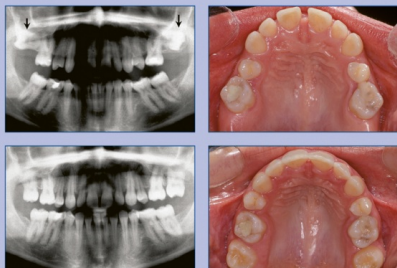

Nezar Watted · Tobias Teuscher

Verlagerte Zähne

Diagnose und erfolgreiche Therapie

Edition: 1. Auflage 2005
pages: 176
Images: 732
Cover: Hardcover
ISBN: 978-3-87652-554-9
Published: June 2005

RRP: Information for distributors. This title is no longer price related.
Subject to changes!

Quintessence Publishing Company, Ltd.

Grafton Road
KT3 3AB New Malden, Surrey
United Kingdom

+44 (0)20 8949 6087

+44 (0)20 8336 1484

info@quintpub.co.uk

<https://www.quintessence-publishing.com/gbr/en>

Book information

Authors: Nezar Watted / Tobias Teuscher
Title: Verlagerte Zähne
Subtitle: Diagnose und erfolgreiche Therapie
Short text:

Die koordinierte, interdisziplinäre Zusammenarbeit von Zahnarzt, Kieferorthopäde und Kieferchirurg ist Voraussetzung für die erfolgreiche Behandlung verlagelter Zähne. Die Kommunikation und Zusammenarbeit der verschiedenen zahnärztlichen Fachdisziplinen wird bei der Behandlung verlagelter Zähne in der alltäglichen Praxis aber häufig dadurch erschwert, dass nicht auf ein abgestimmtes Behandlungskonzept zurückgegriffen werden kann.

Das Buch beschränkt sich daher nicht nur auf die Darstellung der kieferorthopädischen Therapie; es werden für jede Fachdisziplin die anfallenden Behandlungsmaßnahmen, von der Diagnose der Verlagerung, über die Diskussion der Behandlungsalternativen bis zur chirurgischen Freilegung und kieferorthopädischen Einstellung, schrittweise dargestellt. Dies erfolgt anschaulich anhand ausführlichen Bildmaterials und detaillierter Beschreibungen, so dass die Umsetzung des vorgestellten, interdisziplinären Behandlungskonzeptes in der täglichen Praxis leicht fällt. In der Darstellung werden die verlagerten Zähne in einzelne Zahngruppen unterteilt und Sonderfälle der Verlagerung, wie die Transposition, gesondert abgehandelt. Nach abgeschlossenem Studium des Buches durch die verschiedenen zahnärztlichen Fachdisziplinen wird die koordinierte Zusammenarbeit bei Vorliegen einer Verlagerung zukünftig deutlich erleichtert.

Categories: Orthodontics